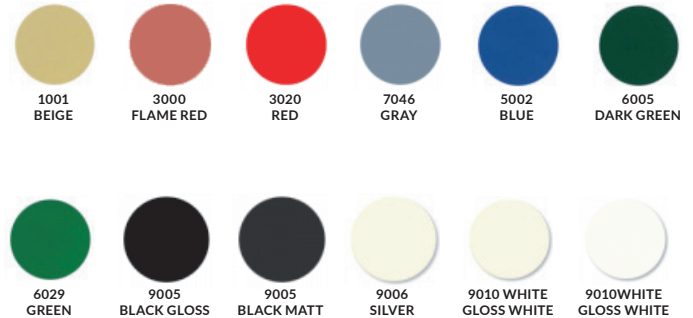

Ταχυστέγνωτο σπρέυ γενικής χρήσης (τα χρώματα αντιστοιχούν με τον Ευρωπαϊκό ταξινομητή RAL). Κατάλληλο για εξωτερική και εσωτερική χρήση. Δημιουργεί ένα γυαλιστερό στρώμα ανθεκτικό στις καιρικές συνθήκες. Δεν ξεθωριάζει στο φως του ηλίου και παραμένει γυαλιστερό.

ΑΠΟΧΡΩΣΗ	M/M
ΑΠΟΧΡΩΣΕΙΣ RAL	400 ML